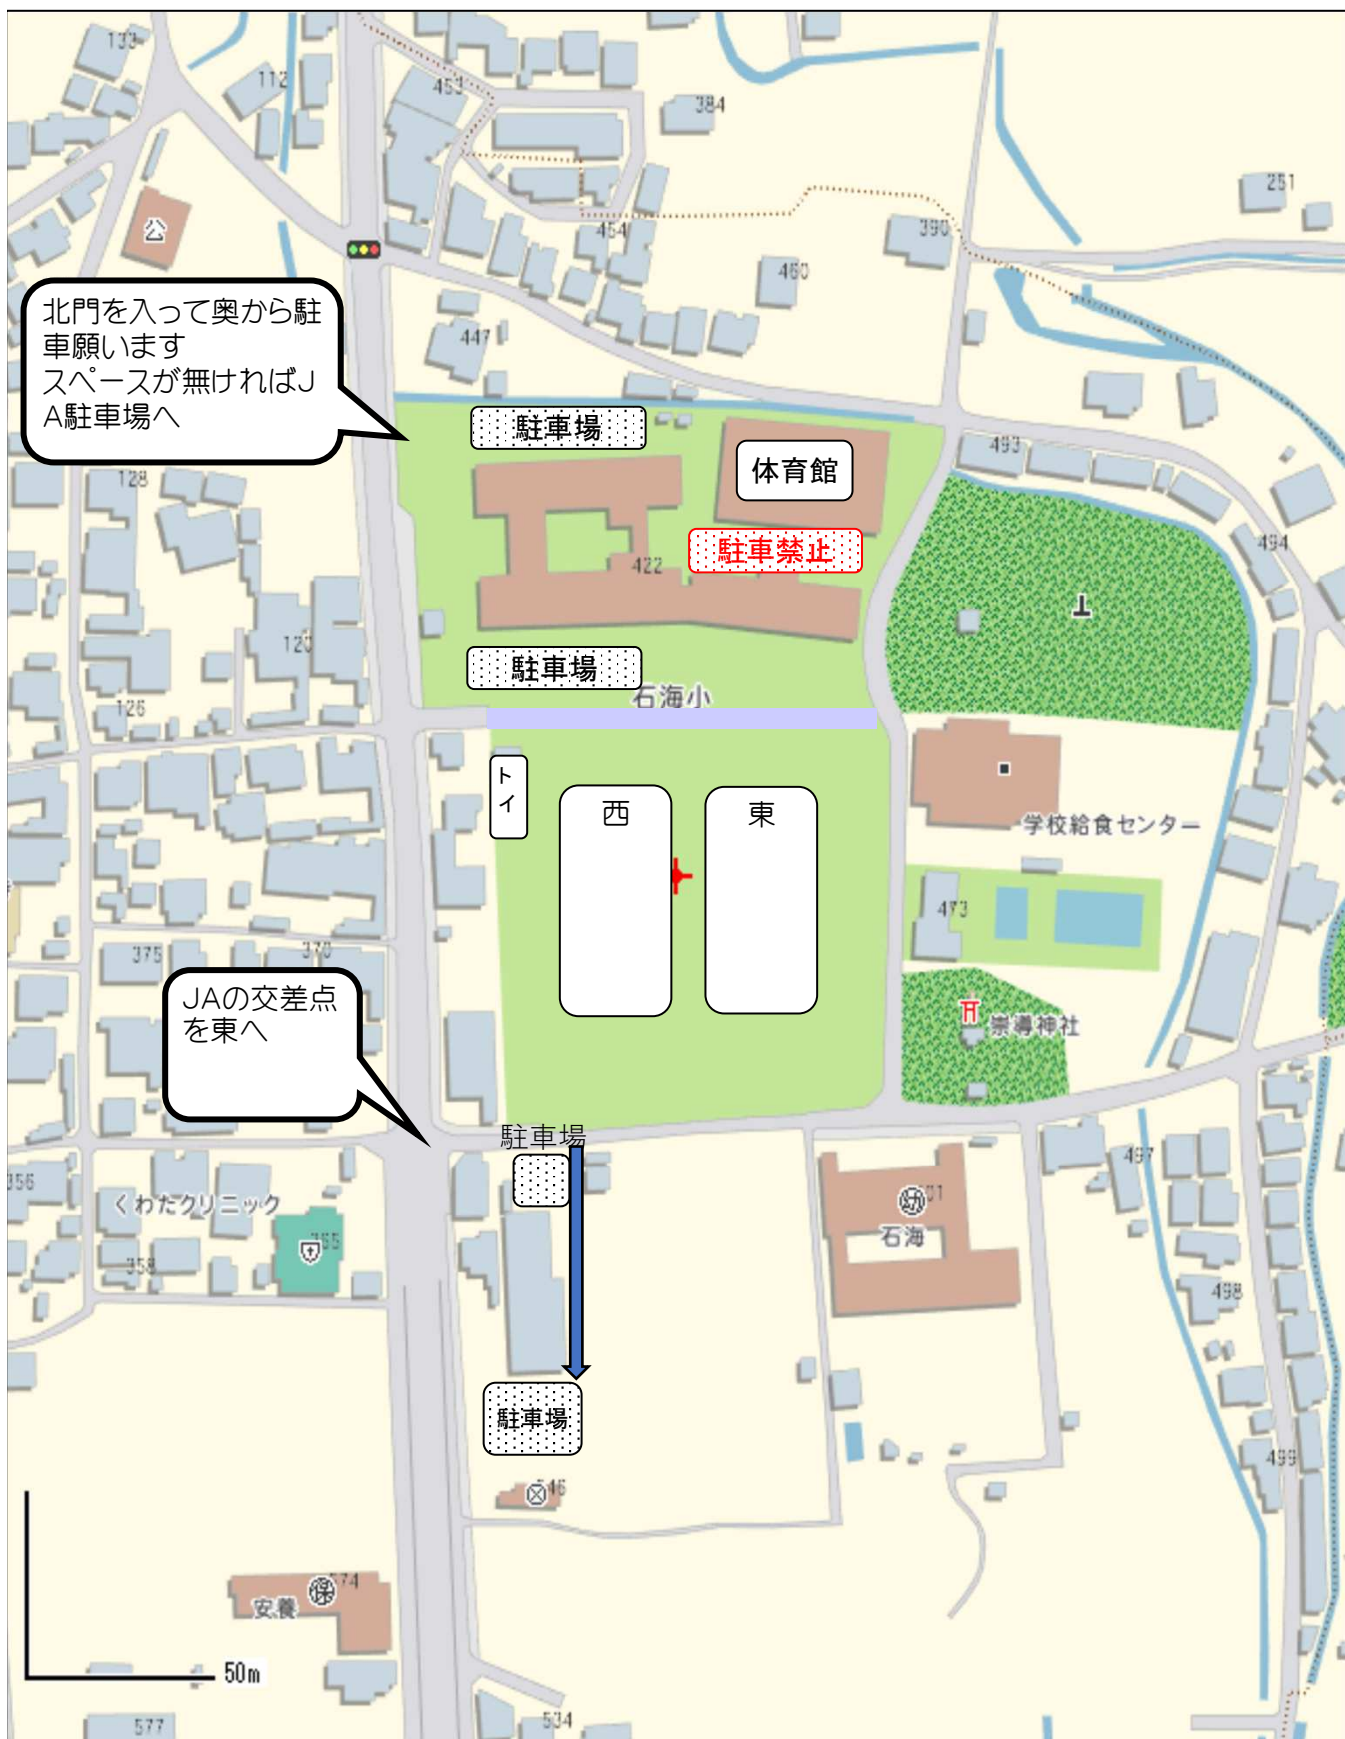

試合会場地図

学校入口

駐車可能

駐車不可

駐車不可

駐車可能

こちらの駐車可能エリア入口にコーンがたっている場合は駐車不可になります。コーンがたっていなければ駐車可能です。

Café Ren

キャッシュ
サービスコーナー

よつば薬局

KENTO ME

駐車可

太子町立石海幼稚園

駐車可

駐車可

たつの薬
善福地駐